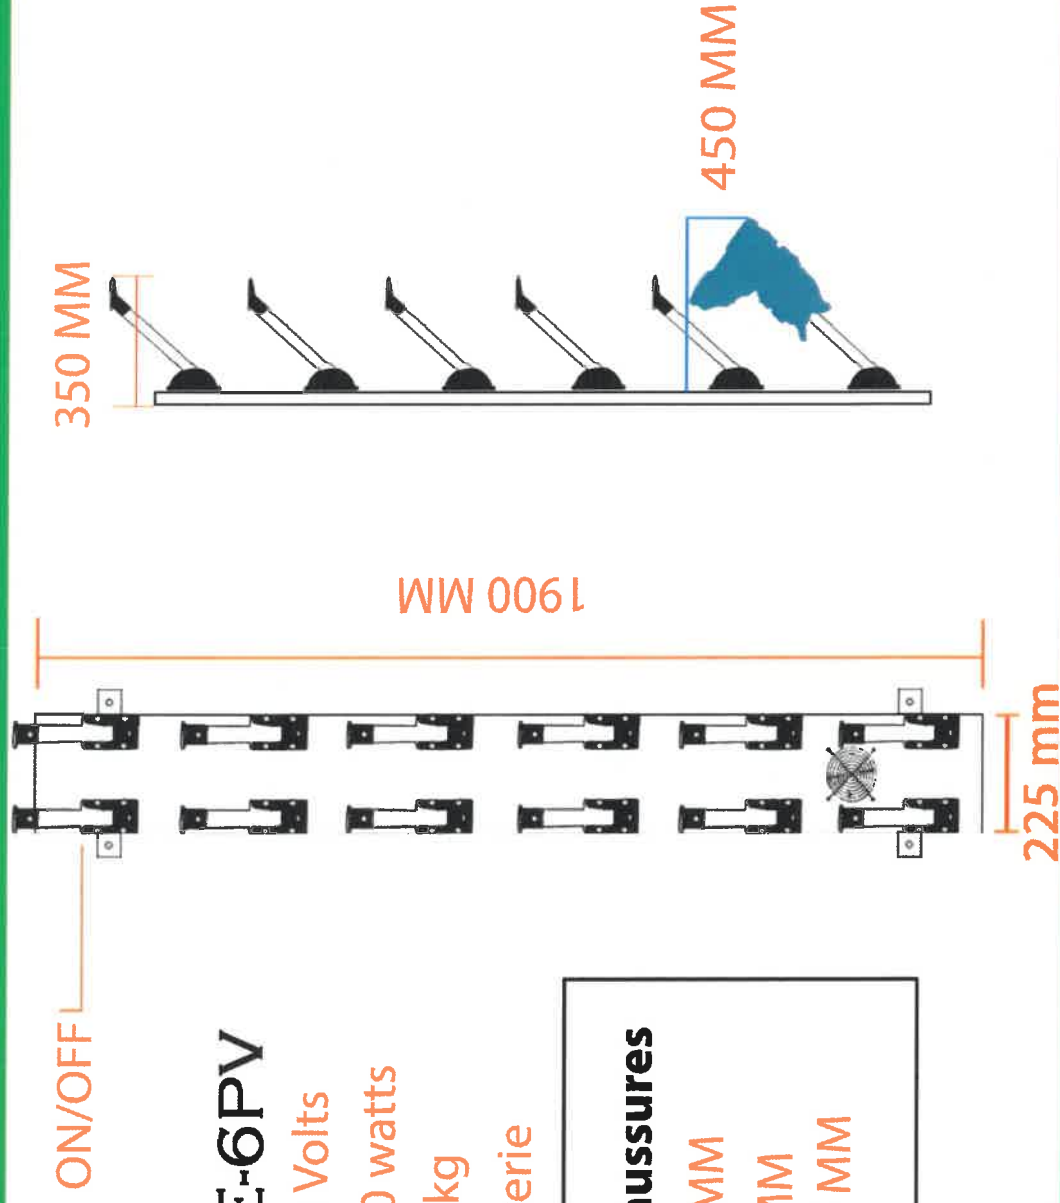

SECHE CHAUSSURES BASSE CONSOMMATION 6 PAIRES VERTICALE

REF: ARSE-6PV

Tension : 230 Volts

Puissance : 120 watts

Poids : 23 kg

Avec minuterie

Dimension avec chaussures

Hauteur : 2050 MM

Largeur : 300 MM

Profondeur : 450 MM

QUADRALP

WWW.QUADRALP.COM

QUADRALP [®] [©]

SAVOIE - MONT BLANC 

QUADRALP@QUADRALP.COM

04 79 52 30 33