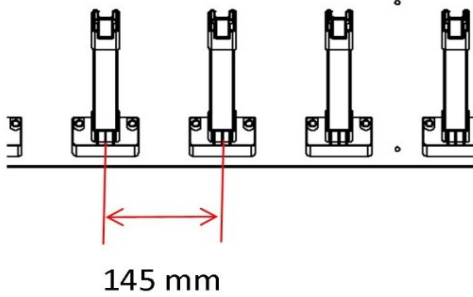

REFERENCE	DESIGNATION	DIMENSION	POIDS
Q10	Armoire sechante 10 personnes	LG 1670 P 600 H 1970	97 kg

FICHE PRODUIT

Tringle metallique

Porte gants

Tiges seche
chaussures

Lampe germicide

Embase metallique
De manutention

Pied réglable

interrupteur
Zone vetements

minuterie

interrupteur
Seche chaussures

FICHE PRODUIT

ARMOIRE SECHANTE 10
PERSONNES

DIMENSION EMBALLAGE L 1620 X 2080 X 680