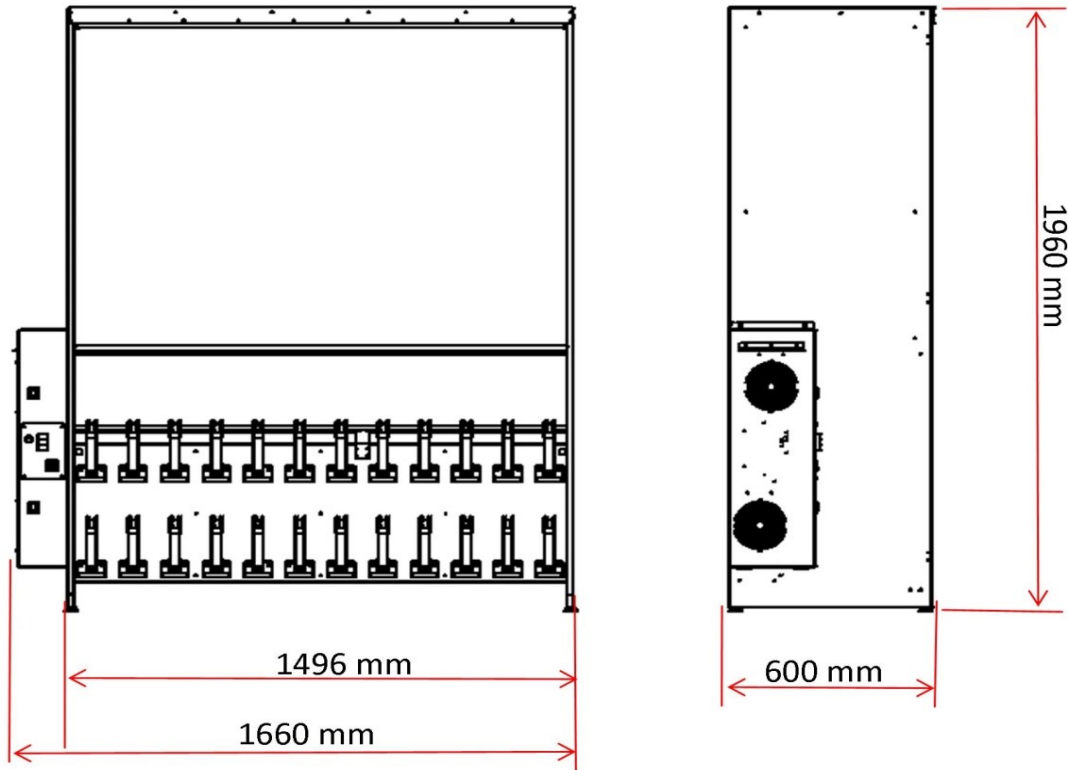

REFERENCE	DESIGNATION	DIMENSION	POIDS
Q10	Armoire sechante 10 personnes	LG 1670 P 600 H 1970	97 kg

FICHE PRODUIT

Tringle metallique

Porte gants

Tiges seche
chaussures

Lampe germicide

Embase metallique
De manutention

Pied réglable

interrupteur
Zone vetements

minuterie

interrupteur
Seche chaussures

FICHE PRODUIT

ARMOIRE SECHANTE 10
PERSONNES

DIMENSION EMBALLAGE L 1620 X 2080 X 680