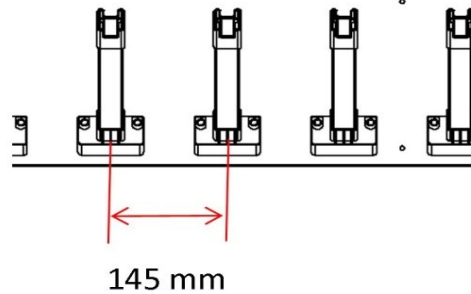

## FICHE PRODUIT

ARMOIRE SECHANTE 12

PERSONNES

ARMOIRE SECHANTE 10

PERSONNES

DIMENSION EMBALLAGE L 1620 X 2080 X 680