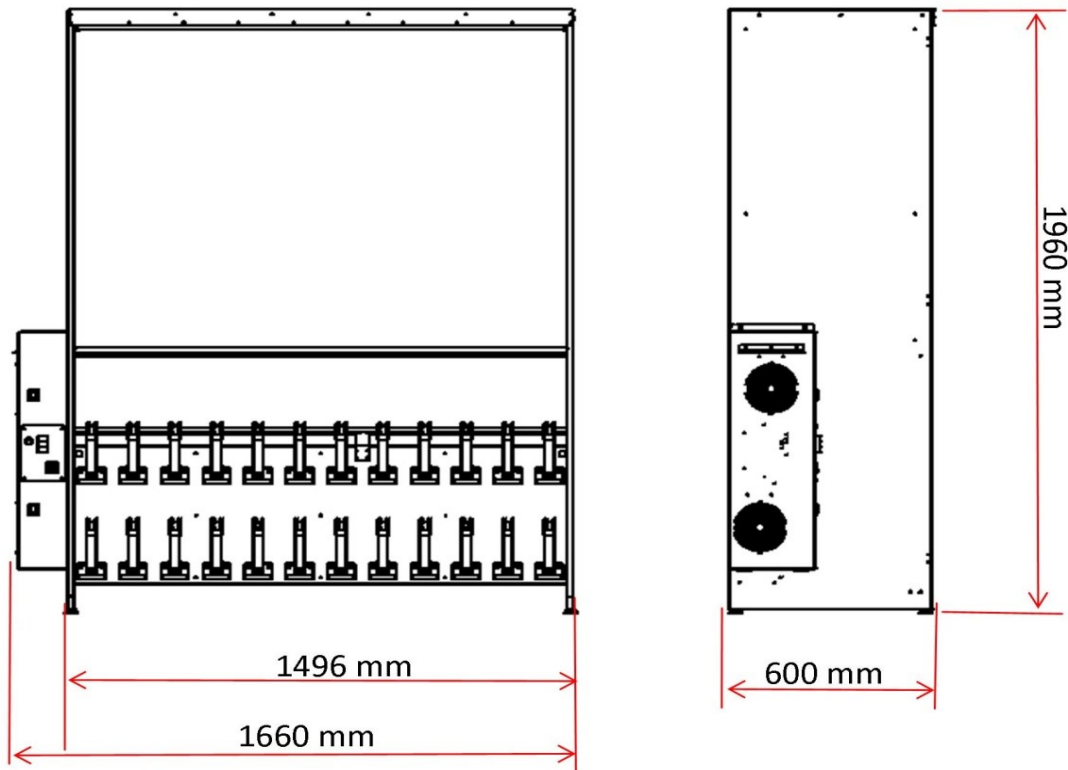

Embase metallique
De manutention

ARMOIRE SECHANTE 12