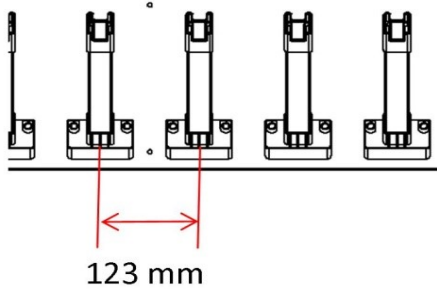

## FICHE PRODUIT

ARMOIRE SECHANTE 12

PERSONNES

ARMOIRE SECHANTE 10

PERSONNES

DIMENSION EMBALLAGE L 1620 X 2080 X 680